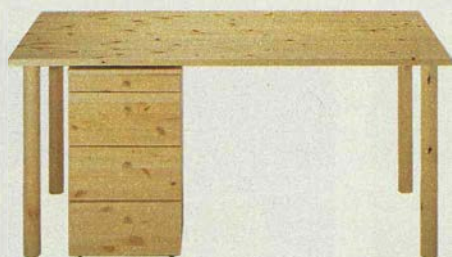

BERTIL bordsskiva 695.- Klarlackerat massivt barrträ. 160x80x3 cm.
BERTIL ben 290.-/4 st Ø 6.5 cm. **BERTIL** lådhurts 875.- 41x41 cm, höjd 69 cm. Hjul ingår.